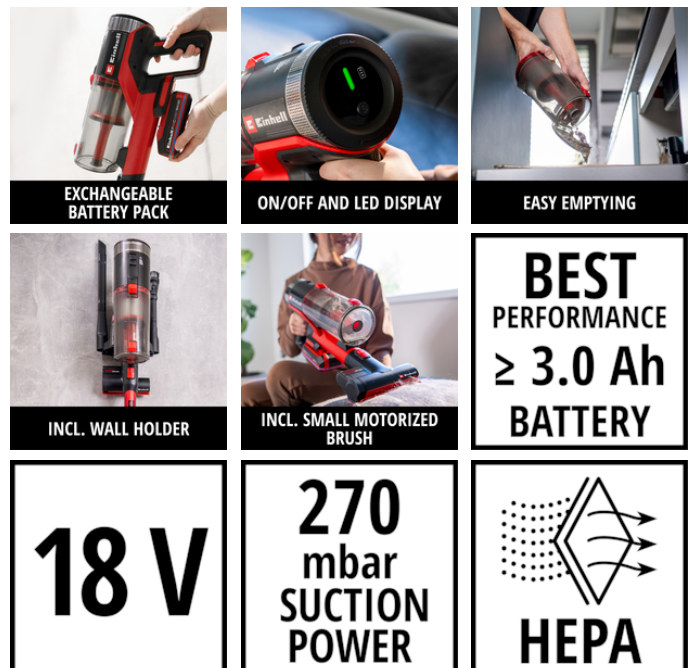

Logistische Daten

- Produktgewicht	1.35 kg
- Bruttogewicht	5 kg
- Maße Einzelverpackung	280 mm x 220 mm x 785 mm
- Stück pro Exportkarton	1 Stk.
- Bruttogewicht Exportkarton	5 kg
- Maße Exportkarton	790 mm x 285 mm x 225 mm
- Containermengen (20"/40"/40"HC)	636 Stk. | 1299 Stk. | 1452 Stk.