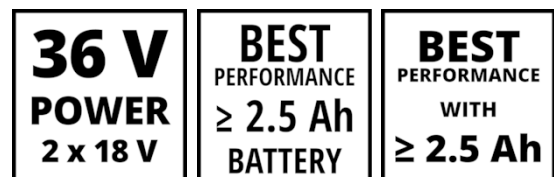

Logistische Daten

- Produktgewicht (kg)	6.2
- Bruttogewicht (kg)	8.55
- Maße Einzelverpackung	244 x 146 x 1083 mm
- Stück pro Exportkarton	3 STK
- Bruttogewicht Exportkarton	27.5 kg
- Maße Exportkarton	1100 x 455 x 260 mm
- Containermengen (20"/40"/40"HC)	675 | 1398 | 1554