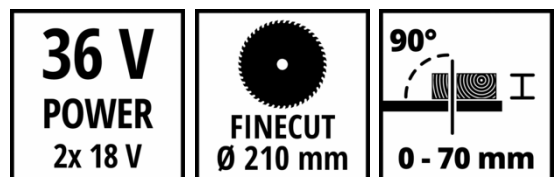

Logistische Daten

- Produktgewicht (kg) 14.1
- Bruttogewicht (kg) 18.4
- Maße Einzelverpackung 650 x 570 x 343 mm
- Stück pro Exportkarton 1 STK
- Bruttogewicht Exportkarton 18.4 kg
- Maße Exportkarton 660 x 660 x 330 mm
- Containermengen (20"/40"/40"HC) 224 | 504 | 571